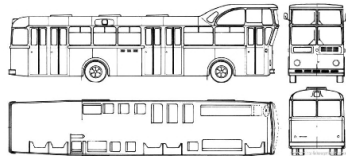

### Die Giraff ist da

**1959 FBW/Tüschler B71UH Hochlenker**  
**1:87**

#3531 Museum bus ZH131239

#3532 Line bus ZH130239

Zürich Public Transportation

**1:87 FBW Tüschler aus Resin VBZ Zürich**  
**CHF 119.00 Sold Out**