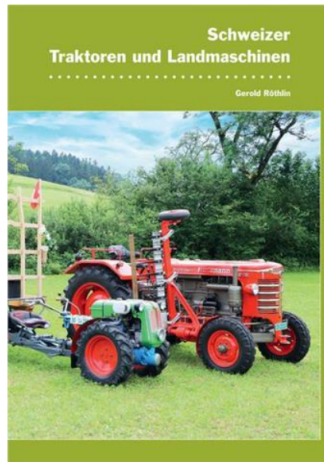

Verkaufsmuster

1:32 85.003017 Bührer Industrietraktor FFD6/10 Set mit Anhänger **SOLD OUT**

2020

990051 Buch Hürlimann CHF 65.00 **Sold Out**

990056 Buch Schweizer Traktoren und Landmaschinen CHF 65.00 **Sold Out**