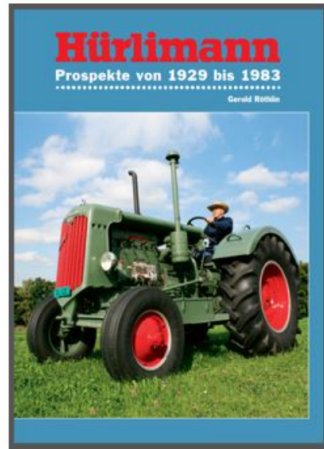

Verkaufsmuster

1:32 85.003017 Bührer Industrietraktor FFD6/10 Set mit Anhänger **SOLD OUT**

2020

990051 Buch Hürlimann CHF 65.00 **Sold Out**