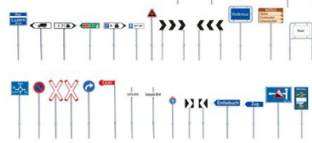

190559 Migrol Tankstelle CHF 68.00 (77.90)

190106 Bauabschrankung CHF 14.00 (15.90)

190593 Schweizer Verkehrsschilder – Set IV CHF 31.00 (34.90)

N-Spur 212124 N Bahnhof-Set «Stugl-Stuls» Ep. II-V CHF 69.00 (77.90)