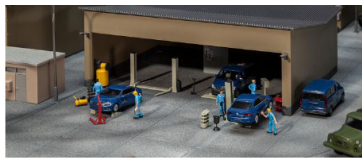

1:87 190105 My Post 24 (zweier SET) CHF 19.90

190770 Wachgebäude mit Schlagbaum CHF 59.00

190771 Mannschaftsgebäude CHF 59.00

190772 Fahrzeugunterstand CHF 21.00

190774 Baracke CHF 16.00

190775 Fahrzeugunterstand CHF 28.00