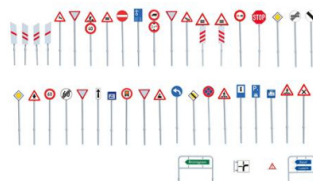

APRILE 2024

L	M	M	G	V	S	D
1	2	3	4	5	6	7
8	9	10	11	12	13	14
15	16	17	18	19	20	21
22	23	24	25	26	27	28
29	30					

190789 Polizei-Kontrolle CH 2, Warmweste gelb CHF 14.90

190560 Tankstelle COOP CHF 78.00 (89.90)

190559 Migrol Tankstelle CHF 68.00 (77.90)

190106 Bauabschrankung CHF 14.00 (15.90)

190593 Schweizer Verkehrsschilder – Set IV CHF 31.00 (34.90)

N-Spur 212124 N Bahnhof-Set «Stugl-Stuls» Ep. II-V CHF 69.00 (77.90)