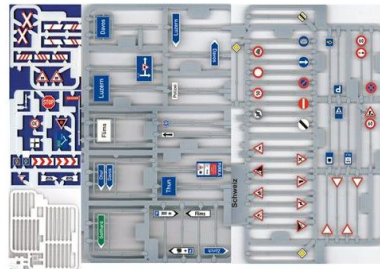

190590 Schweizer Verkehrs Signalisation Sold Out

Condividi:

Go To Top >